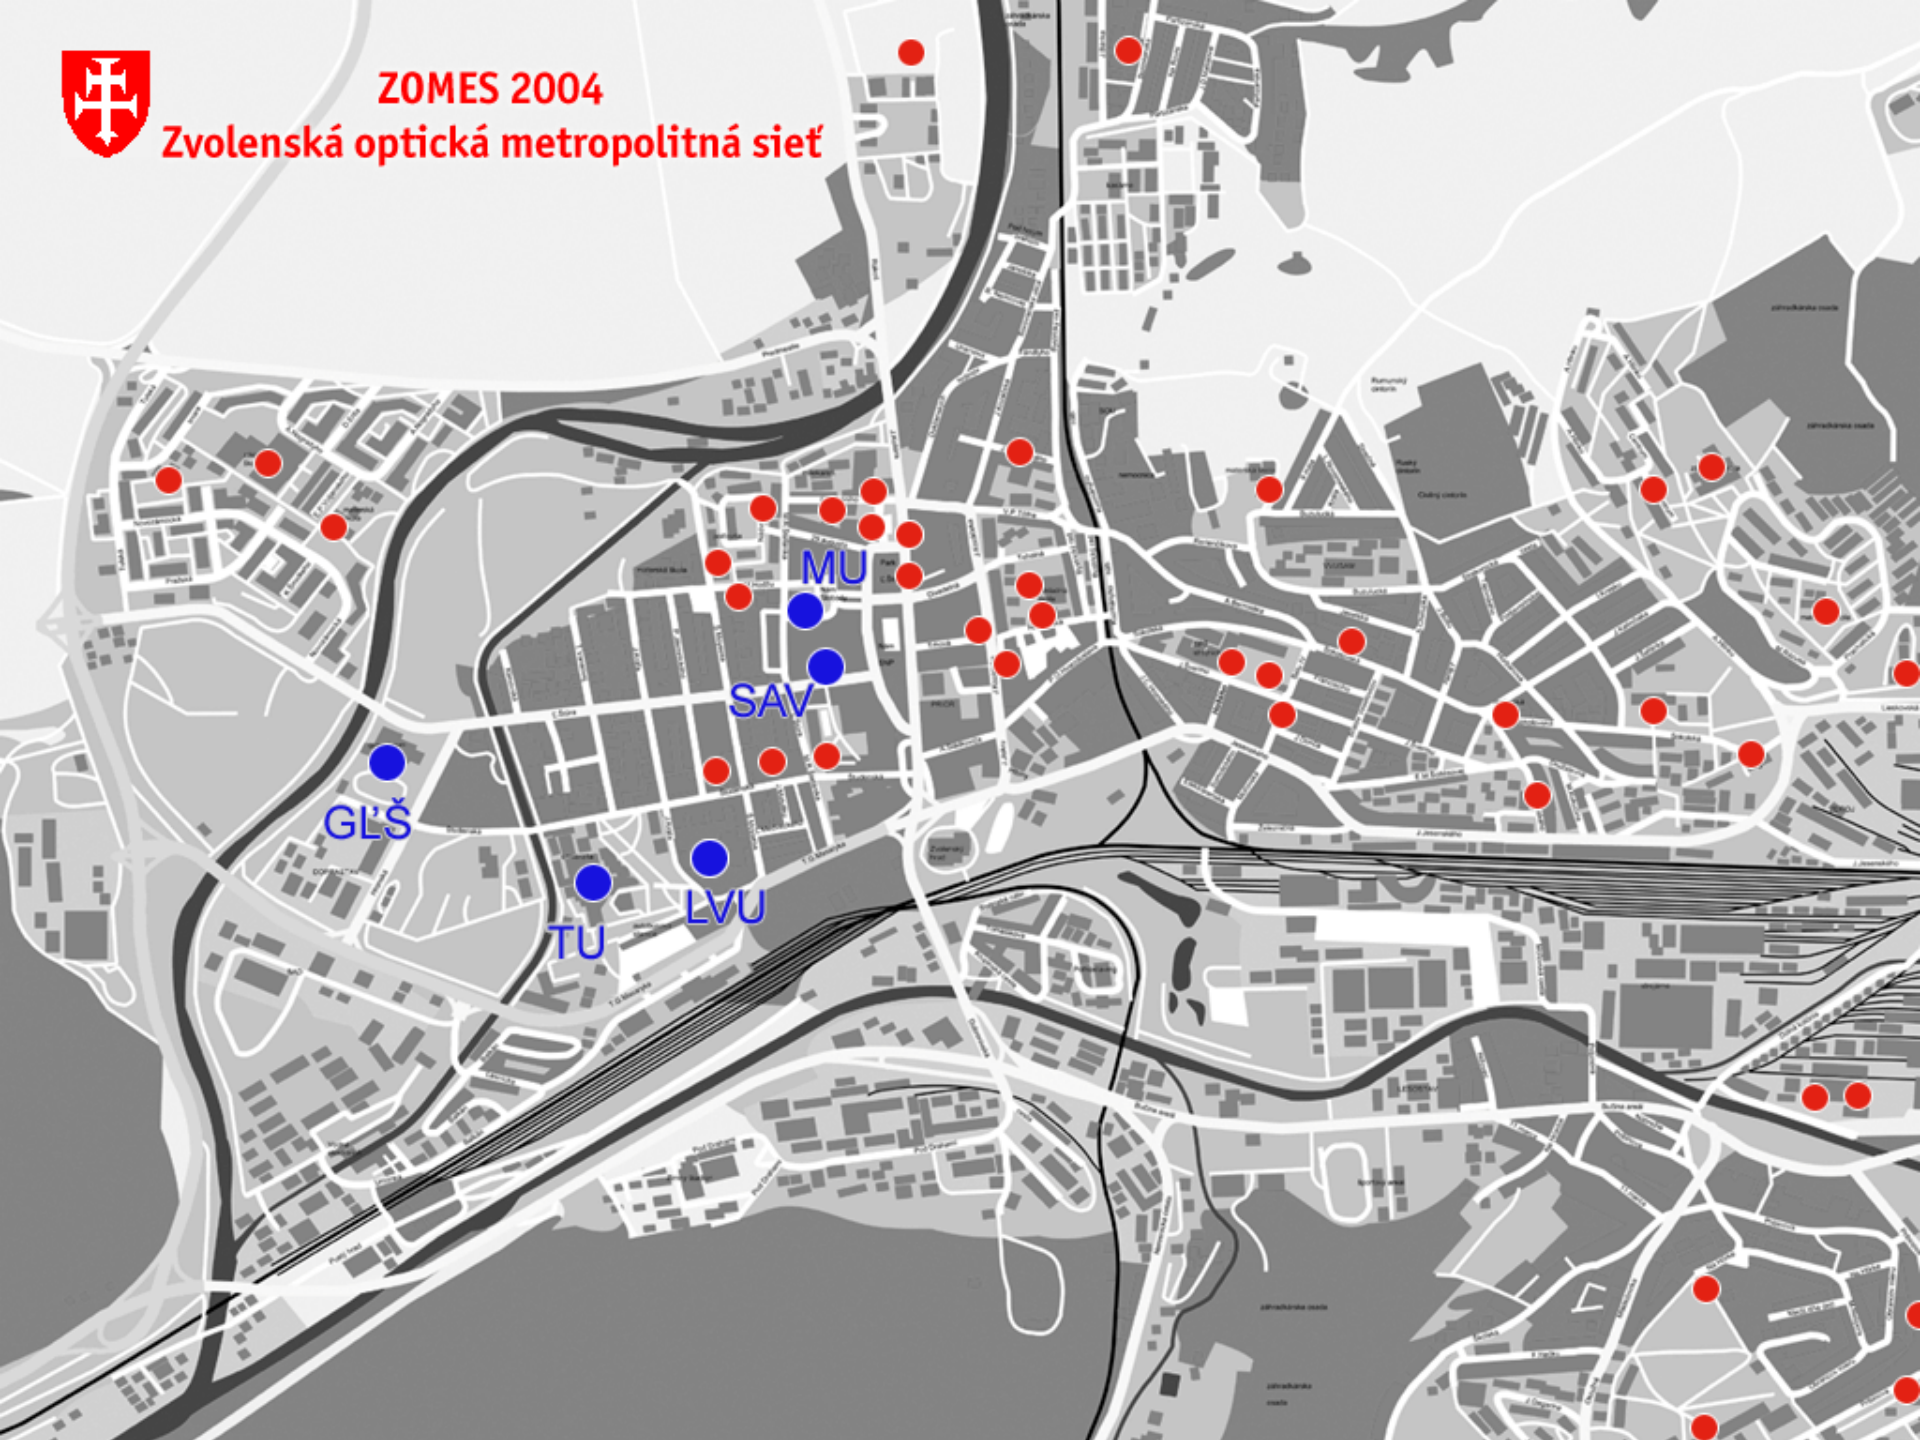

# Výsledky štúdie

- Zoznam organizácii (46) a objektov, ktoré budú pripojené
- Určenie najvhodnejších trás v dĺžke cca 23km
- Určenie spôsobu realizácie
- Určenie časového harmonogramu realizácie
- Určenie investičných a prevádzkových nákladov

ZOMES 2004

Zvolenská optická metropolitná sieť